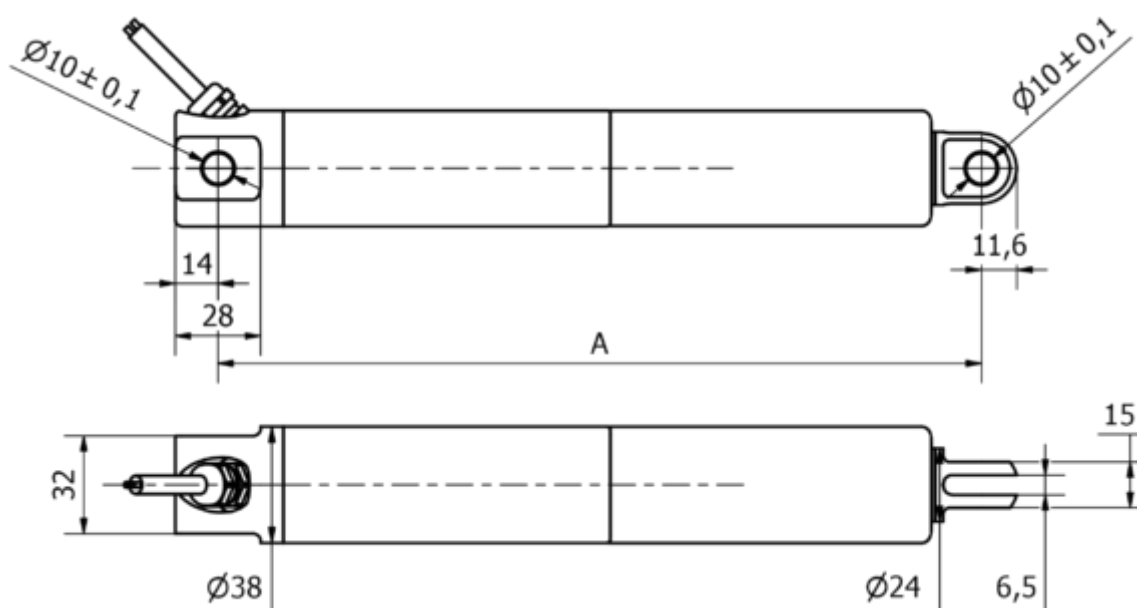

Varenummer: 8S38225008003KCNLSK0
Beskrivelse: KLEElīne38, 250mm, 800N, 8 mm/s, Rustfast, IP69K
24 VDC, 3 m. kabel, Limit Switch Hall, Clevis

Mål

A	= 220 + slaglængde/stroke
Hastighed mm/s	= 8 mm/s
Kabel længde	= 3 m
Option	= Hall sensor
Slaglængde (mm)	= 250
Spænding	= 24 V